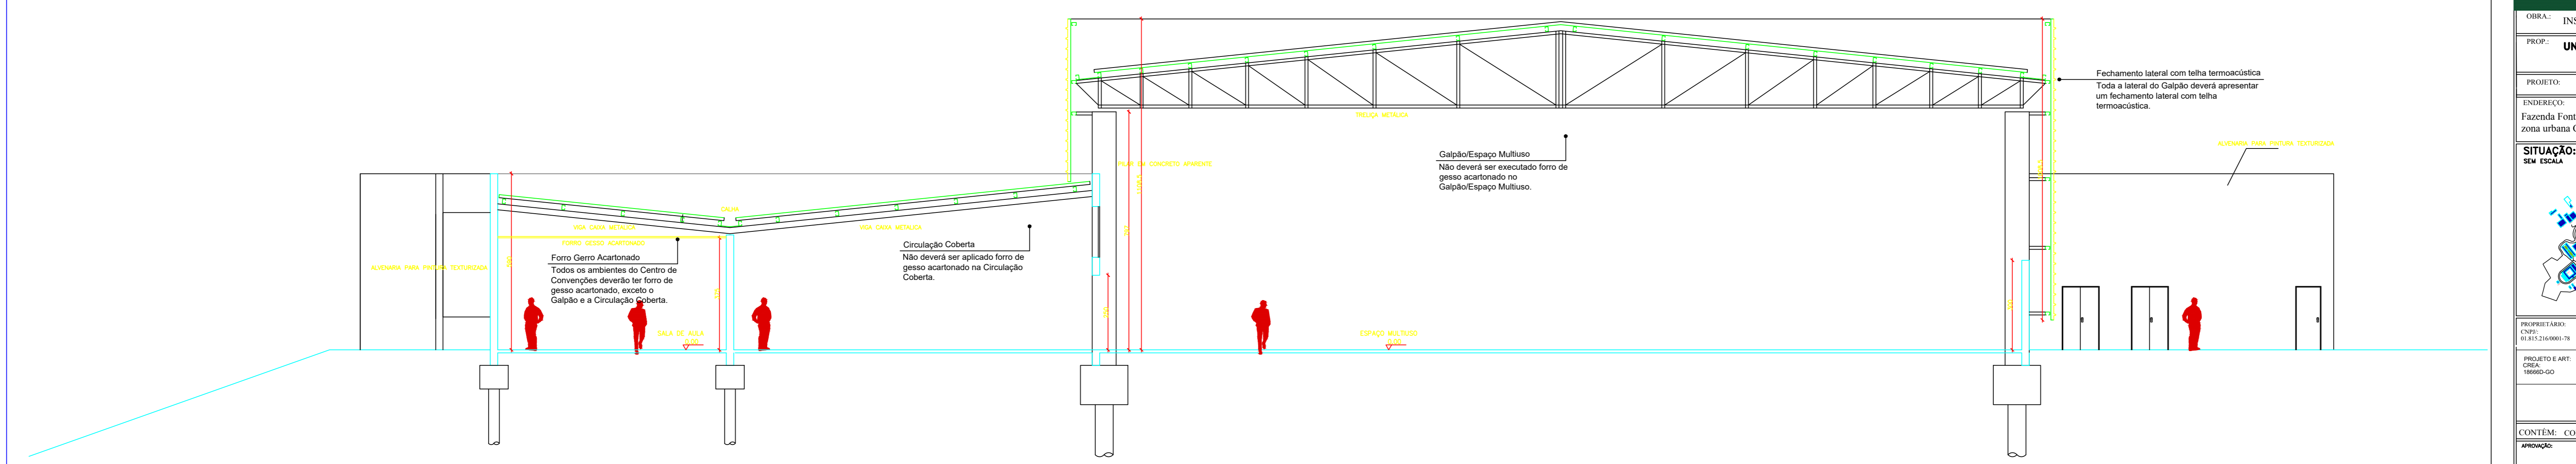

CORTE A-A
ESCALA 1/75

CORTE B-B
ESCALA 1/75

CORTE C-C
ESCALA 1/75

UniRV
Universidade de Rio Verde

OBRA: INSTITUCIONAL

PROP: UNIRV - UNIVERSIDADE DE RIO VERDE

PROJETO: **Conclusão da Obra - Centro de Convenções**

ENDEREÇO: Fazenda Fontes do Saber, Campus Universitário zona urbana CEP 75901-970 - Rio Verde - GO

SITUAÇÃO: **em escala**

DATA: FEVEREIRO/2019

PROPRIETÁRIO: UNIRV - UNIVERSIDADE DE RIO VERDE

PROJETO E ART. GERAL: GABRIELA L. LOURENÇO ARAÚJO

ÁREAS: MP

CONTÉM: CORTES E ELEVACIONES - LICITAÇÃO PINTURA (MATERIAIS)