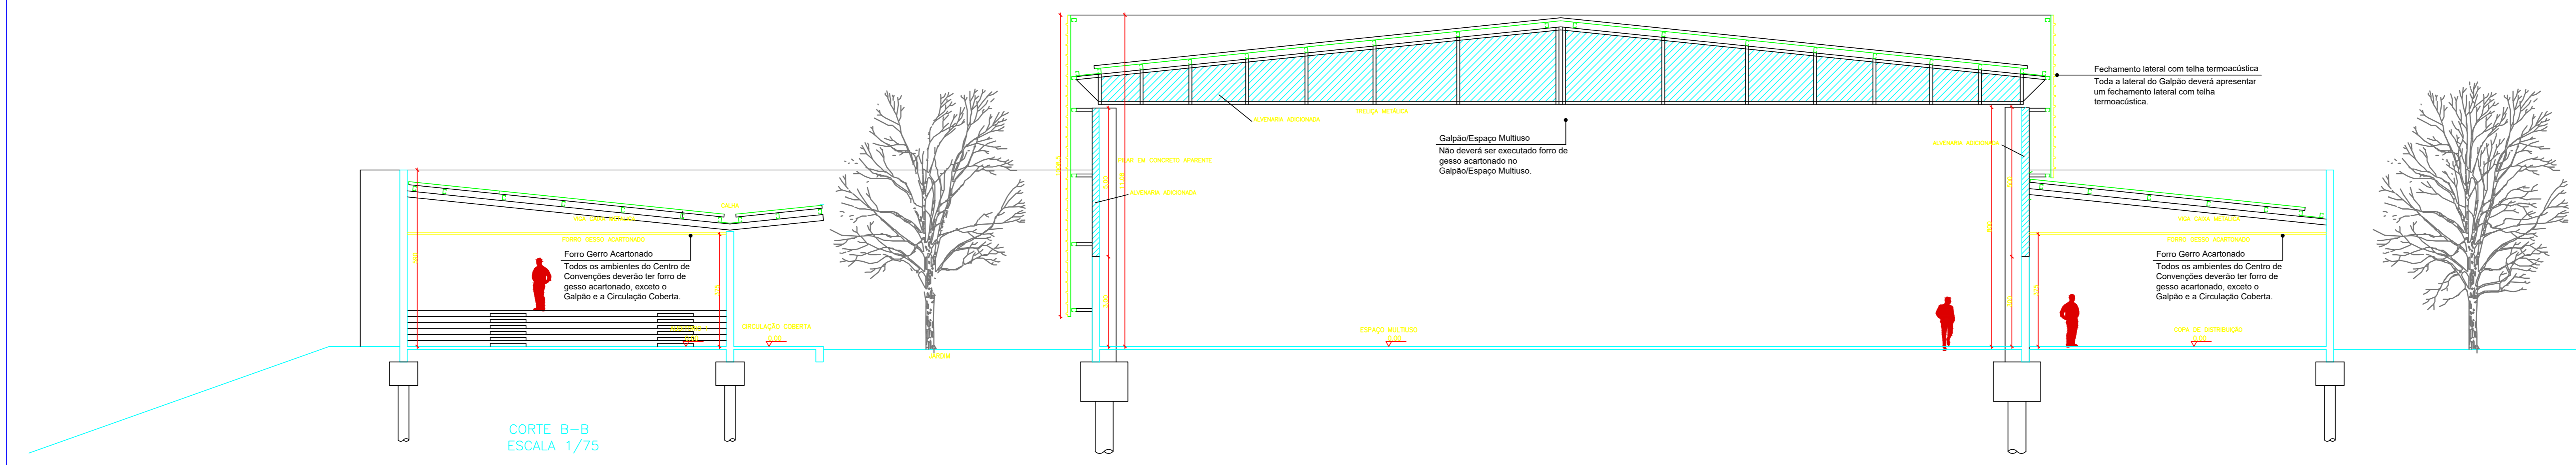

CORTE A-A
ESCALA 1/75

CORTE B-B
ESCALA 1/75

CORTE C-C
ESCALA 1/75

UniRV
Universidade de Rio Verde

OBRA: INSTITUCIONAL

PROP: UNIRV - UNIVERSIDADE DE RIO VERDE

PROJETO: **Conclusão da Obra - Centro de Convenções**

ENDEREÇO: Fazenda Fontes do Saber, Campus Universitário zona urbana CEP 75901-970 - Rio Verde - GO

SITUAÇÃO: **em escala**

DATA: FEVEREIRO/2019

PROPRIETÁRIO: UNIRV - UNIVERSIDADE DE RIO VERDE

PROJETO E ART. GERAL: GABRIELA L. LOURENÇO ARAÚJO

ÁREAS: MP

CONTÉM: CORTES E ELEVACIONES - LICITAÇÃO PINTURA (MATERIAIS)